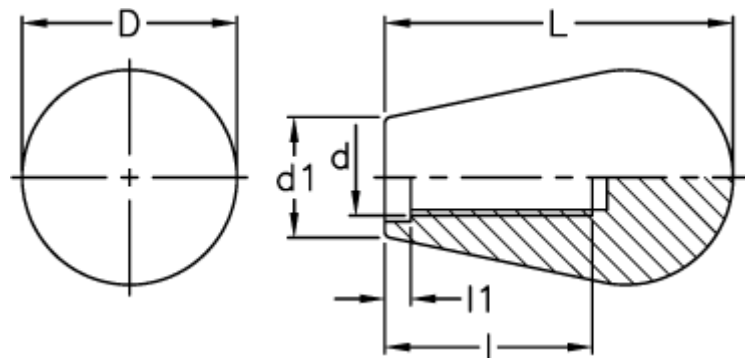

Varenummer: 2304019801  
Beskrivelse: E+G Konusknop m/indvendig gevind  
I.147/40-M6

## Mål

d = M6  
D = 24  
d1 = 14  
l = 25  
L = 40  
l1 = 3.0